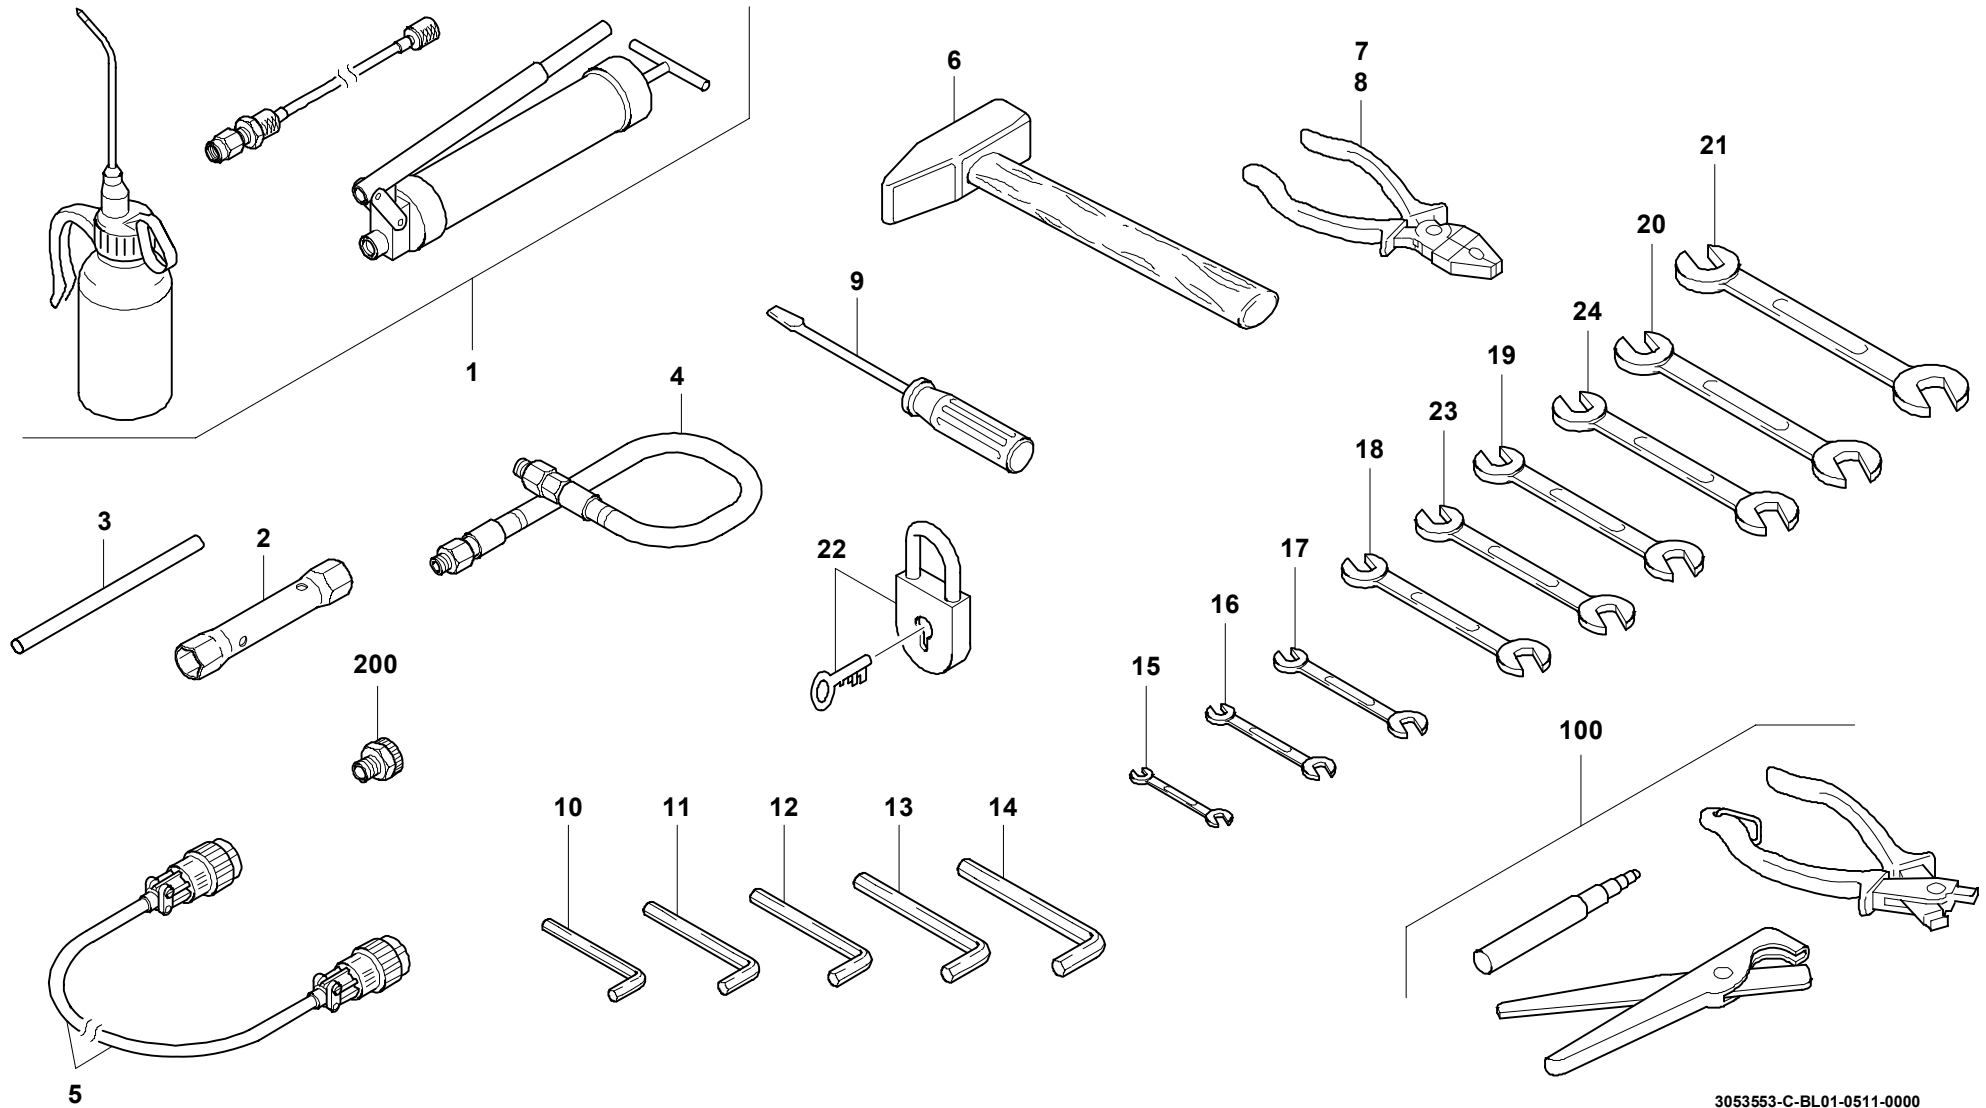

GROVE

SONDERWERKZEUG
SPECIAL TOOLS

BILDТАFЕL
PICTORIAL DISPLAY

GMK 6400
BE 806
G 879

05.11

3053553-ETL C

1/1

3053553-C-BL01-0511-0000